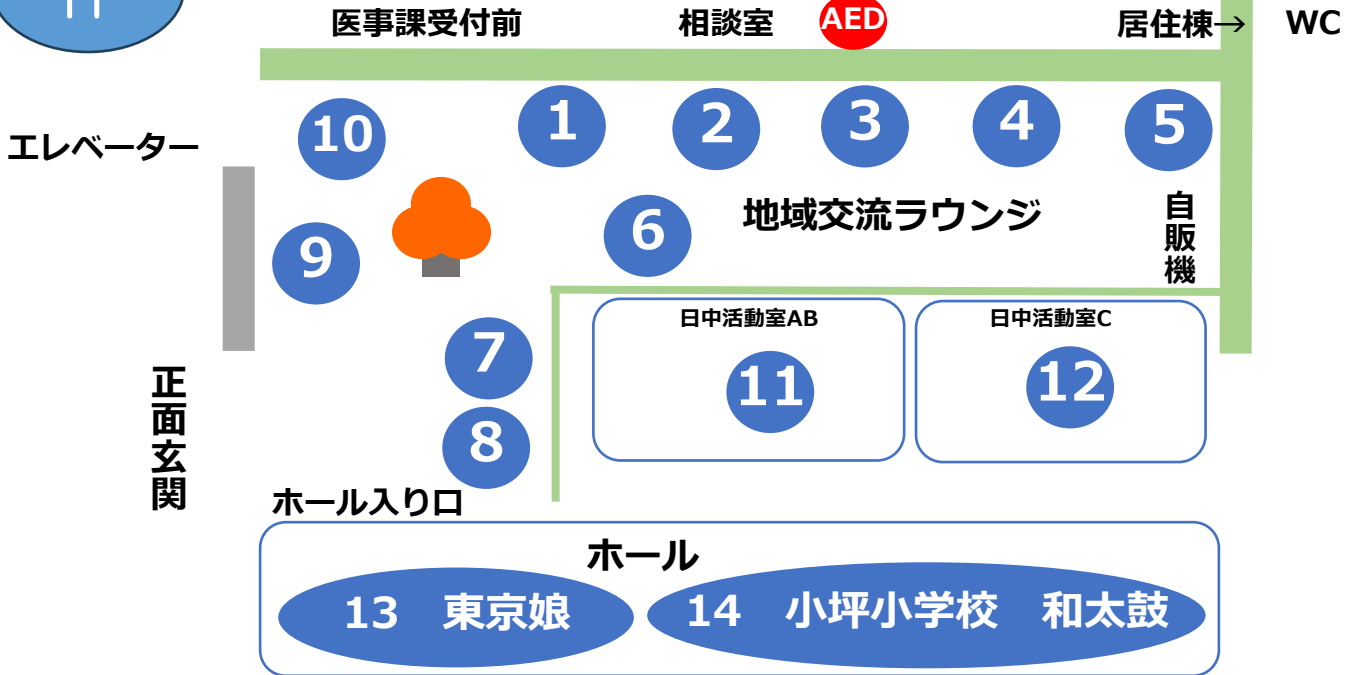

2024年度 とちのき祭 MAP

1F

- ① こそあどぐるん ② パン屋のおやじ ③ 南福祉ホームむつみ
  ④ 地域活動ホームひの ⑤ 法人販売 ⑥ セルプ杜
  ⑦ フランクフルト ⑧ 飲料 ⑨ 野菜販売 ⑩ 裁縫小物
  ⑪ 分教室 ⑫ ブラックライトルーム

2F